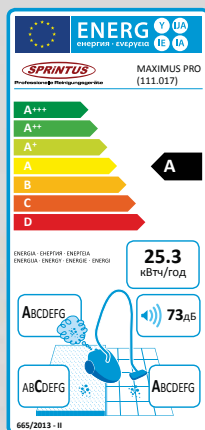

Особенности

- Автоматический разъем для электрической турбощеткой, удобно расположенный на эргономичной ручке всасывающей трубы
- Дополнительное всасывание обеспечивает чистоту не только напольных покрытий, но шланга и щетки
- Утилизация отходов без пыли с 5-слойным флисовым фильтр-мешком
- Удобная транспортировка одной рукой из-за его легкого веса и компактности
- Кнопка включения/выключения ногой, место для хранения аксессуаров
- Высокое поглощение пыли с помощью комбинированной насадки 280 мм
- Защита основания для плавного преодоления препятствий
- Удлиненная колесная база предотвращает опрокидывание
- Подходит для аллергиков благодаря фильтру Era12
- Высококачественный всасывающий шланг
- Универсальные гибкие бамперы
- Легкая смена кабеля

AAA
★★ RATING ★★

Разъем питания с автоматическим включением электрической вакуумной щетки.